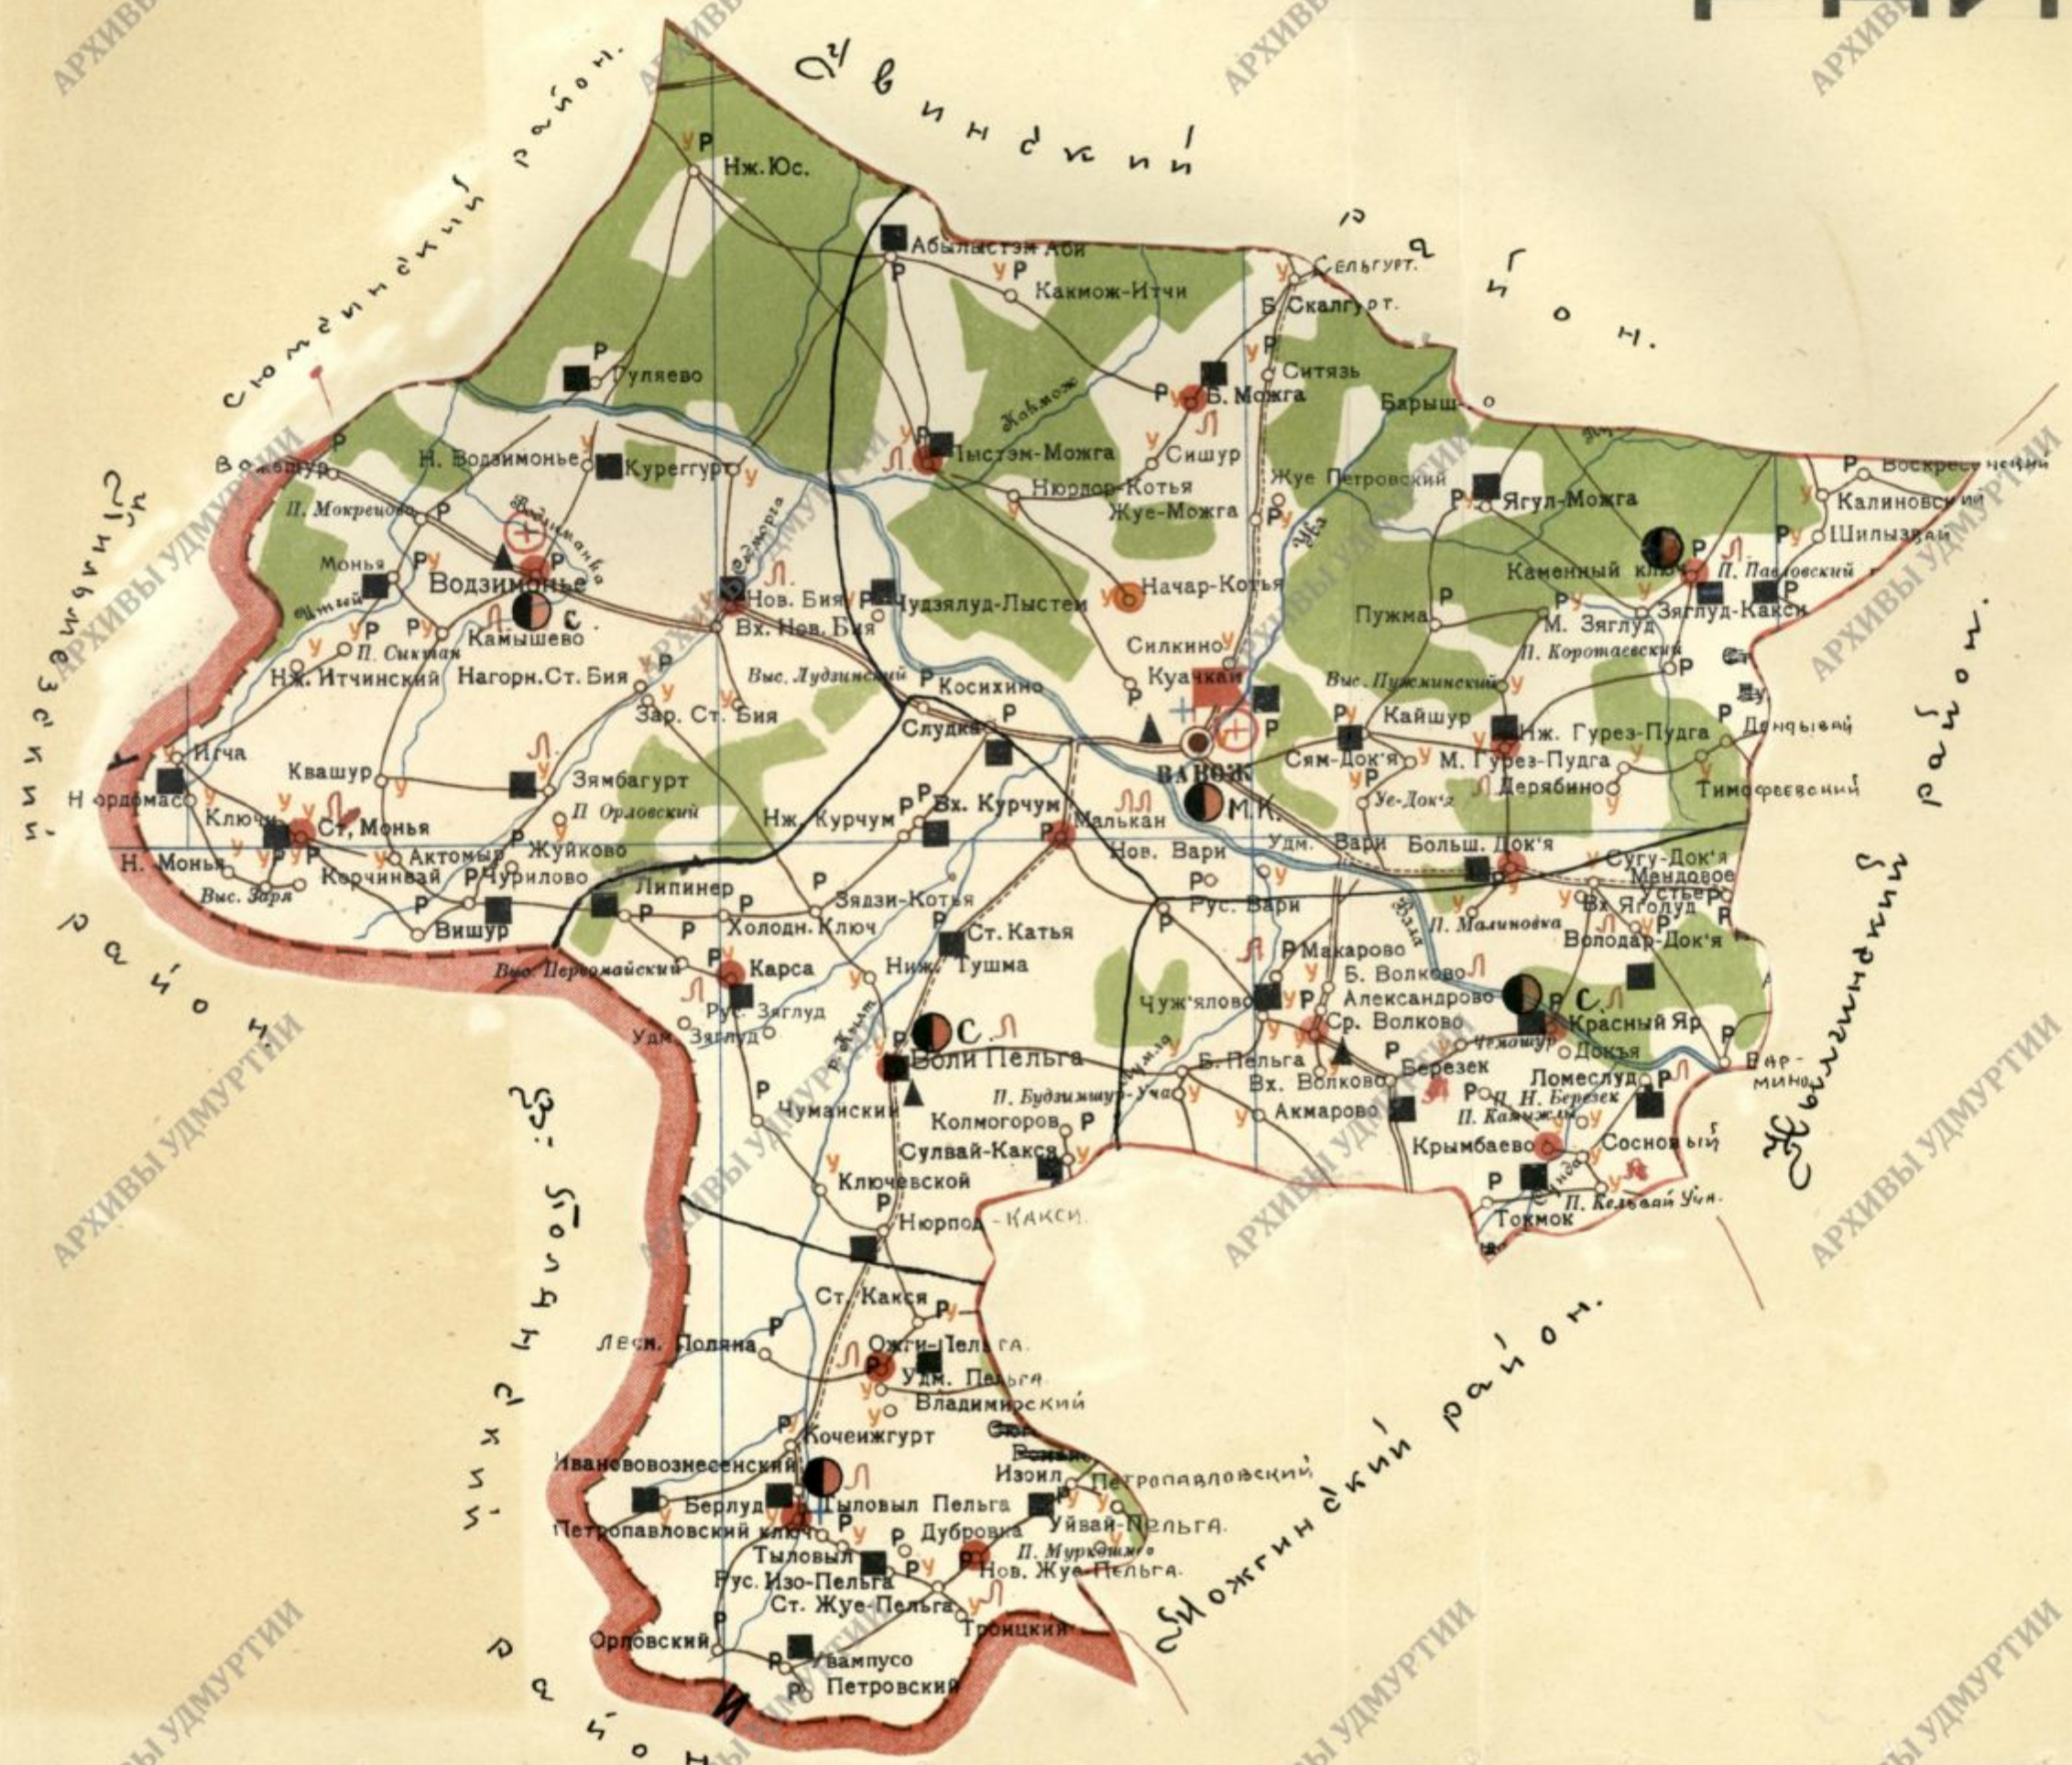

АРХИВЫ УДМУРТИИ

АРХИВЫ УДМУРТИИ

АРХИВЫ УДМУРТИИ

АРХИВЫ УДМУРТИИ

схема работы № 1/1. 1901.

ВАВОНСКИЙ РАЙОН.

схема района на 1/10 1890г.

16
20