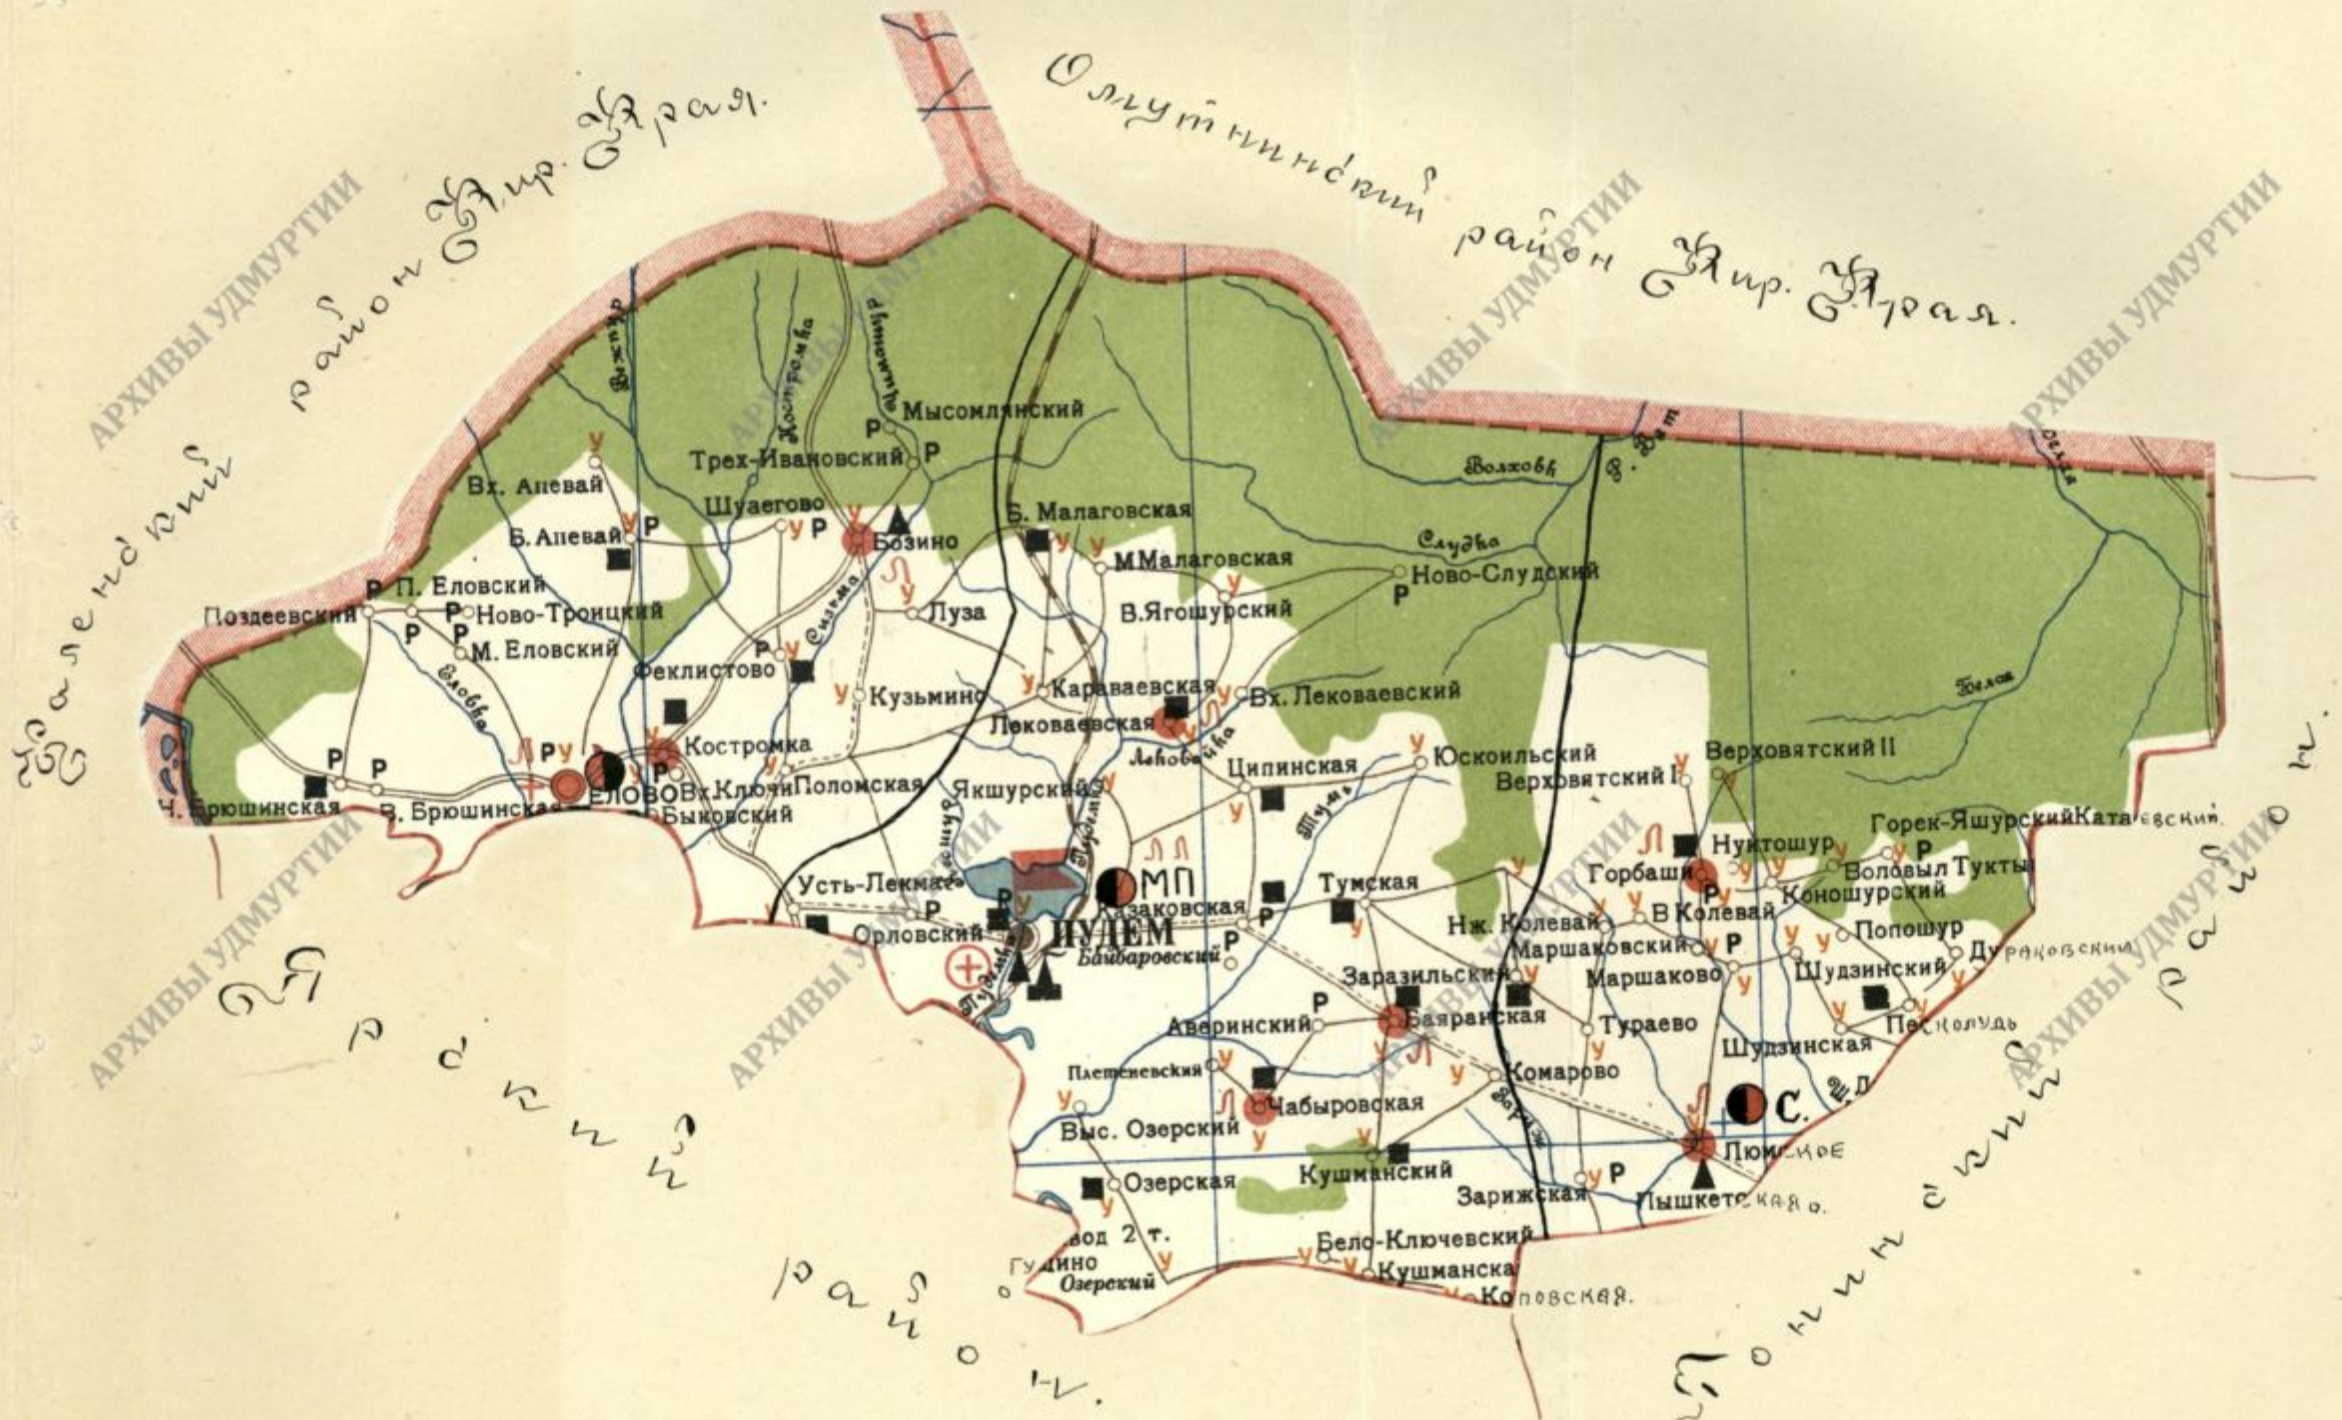

схема района на 1940 г.

ПУДЖЕНСКИЙ РАЙОН.