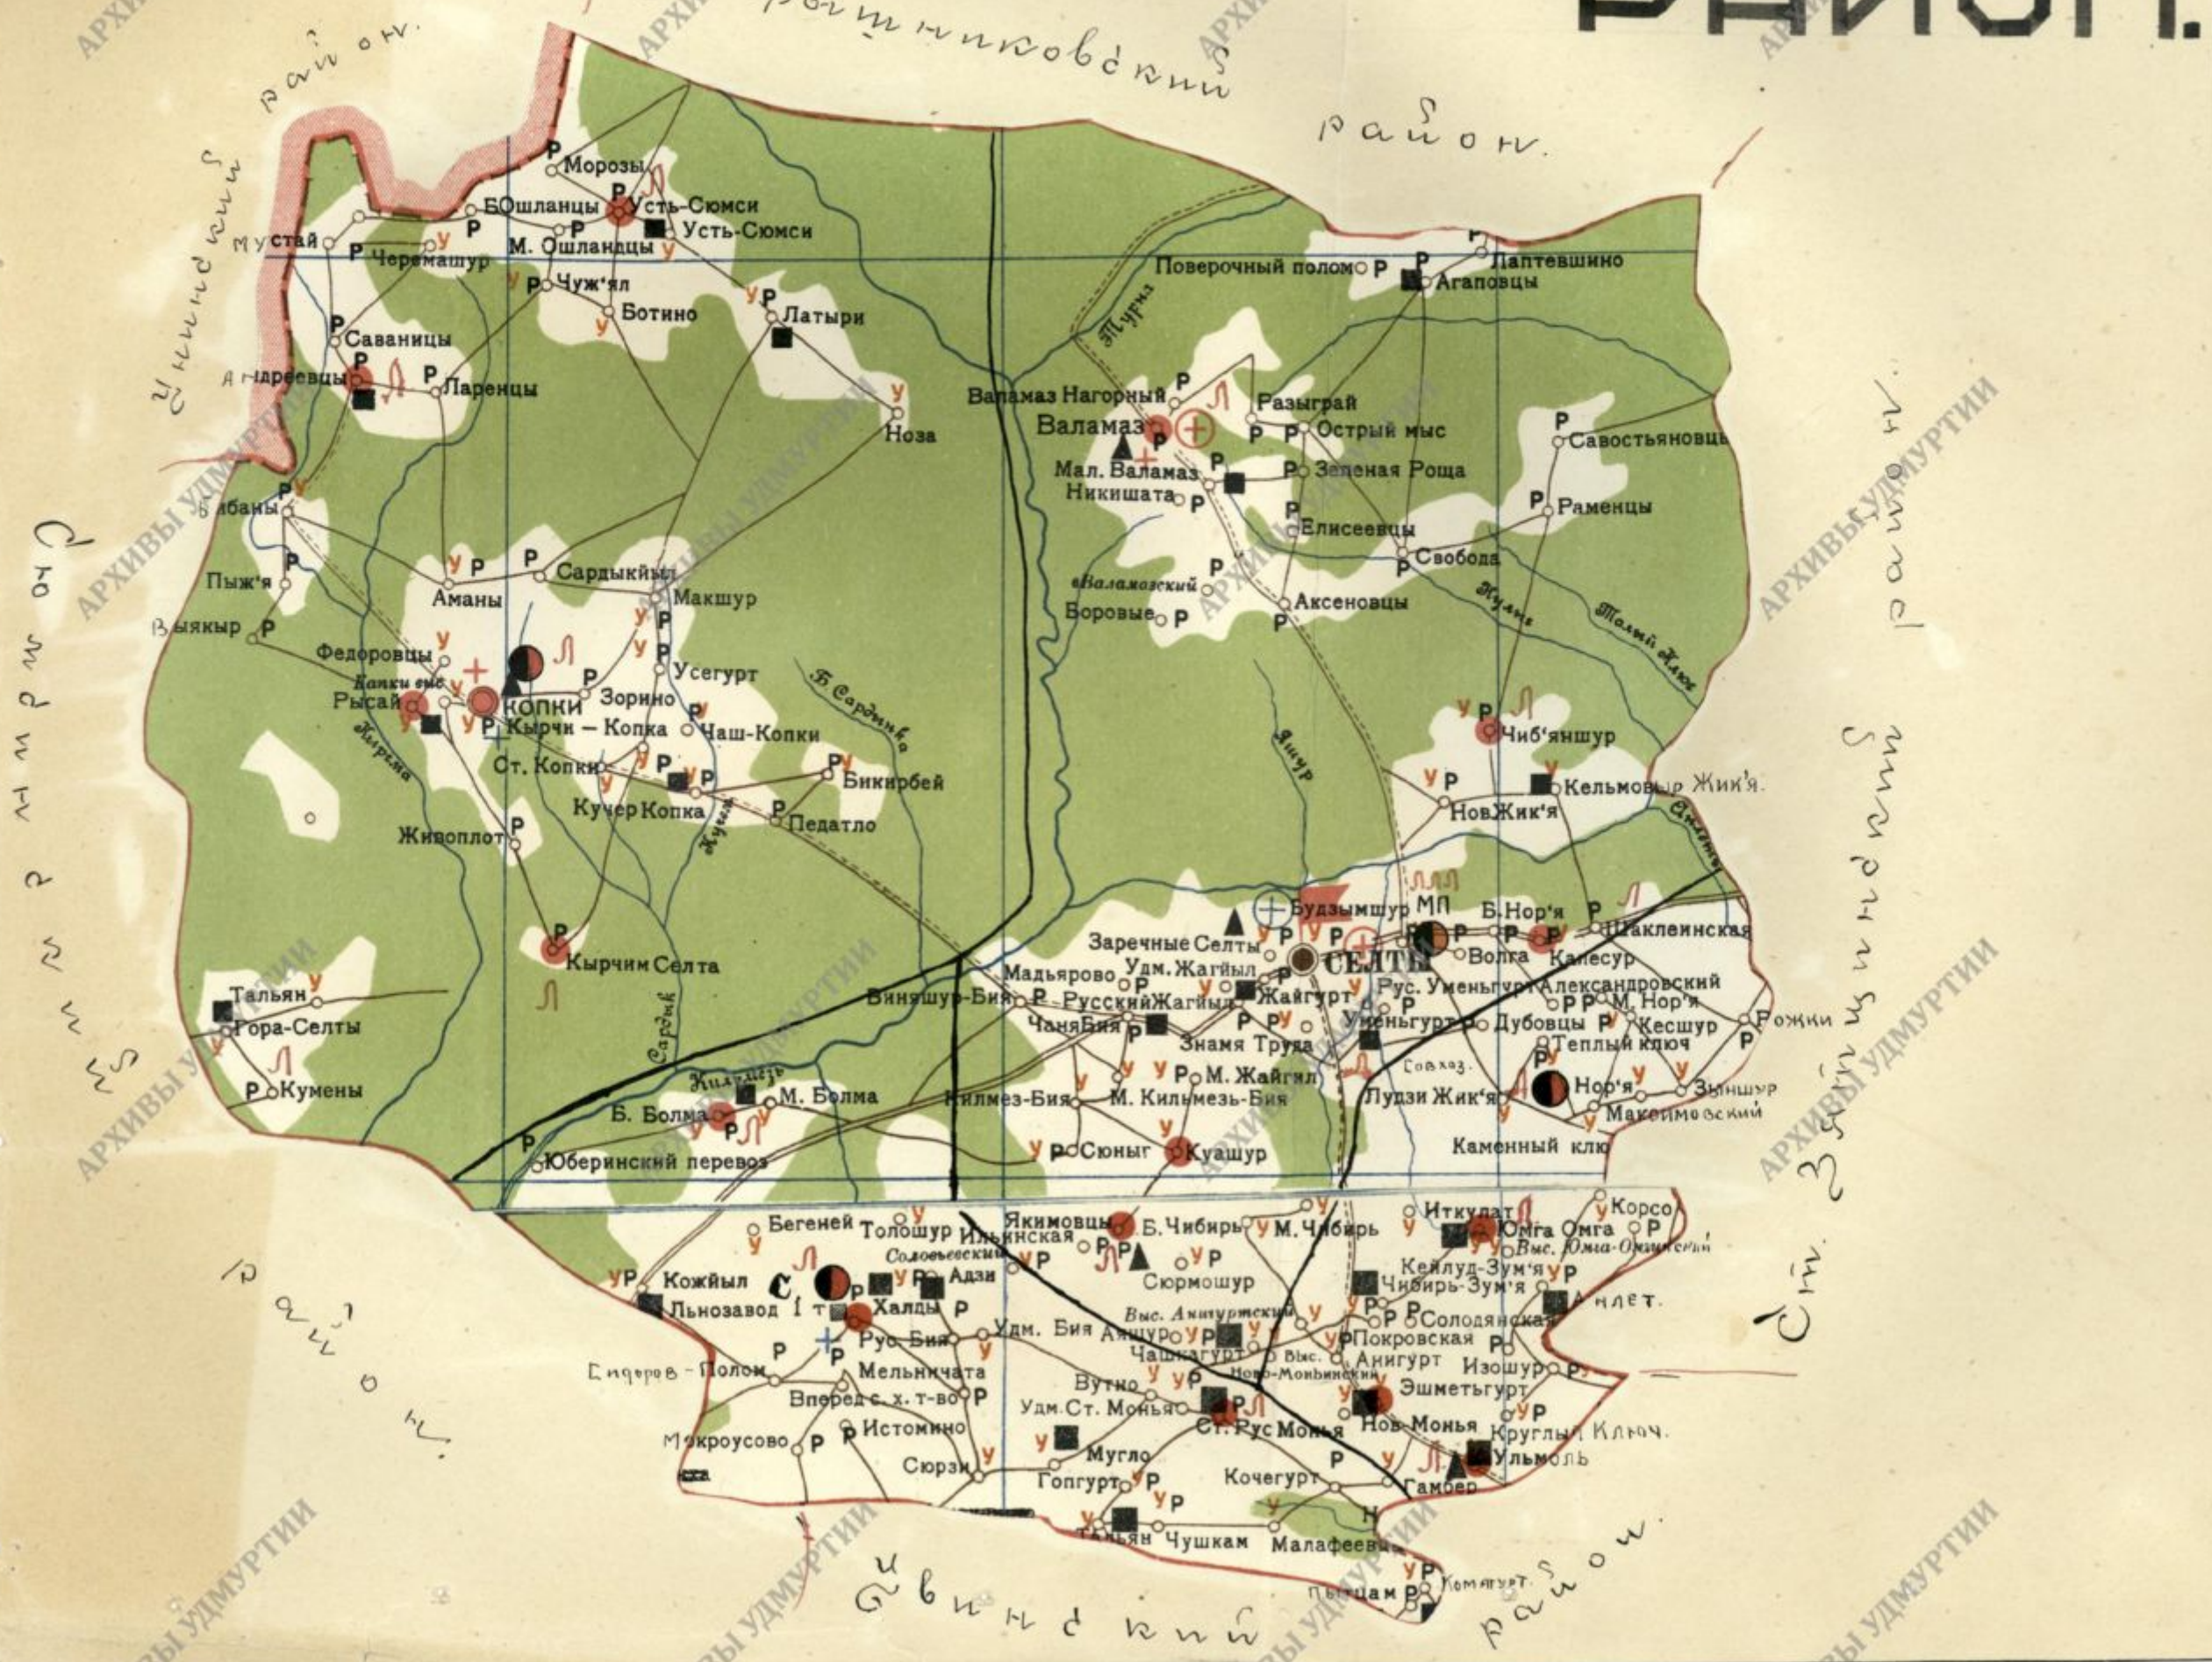

Схема района 1/7-1940г

1938

СЕЛТИНСКИЙ РАЙОН.

схема района на 1/1-1940 г.г.

74 20
39

СТ-ЗЯТЦИН-СКИЙ РАЙОН.

район
район
район

район
район
район