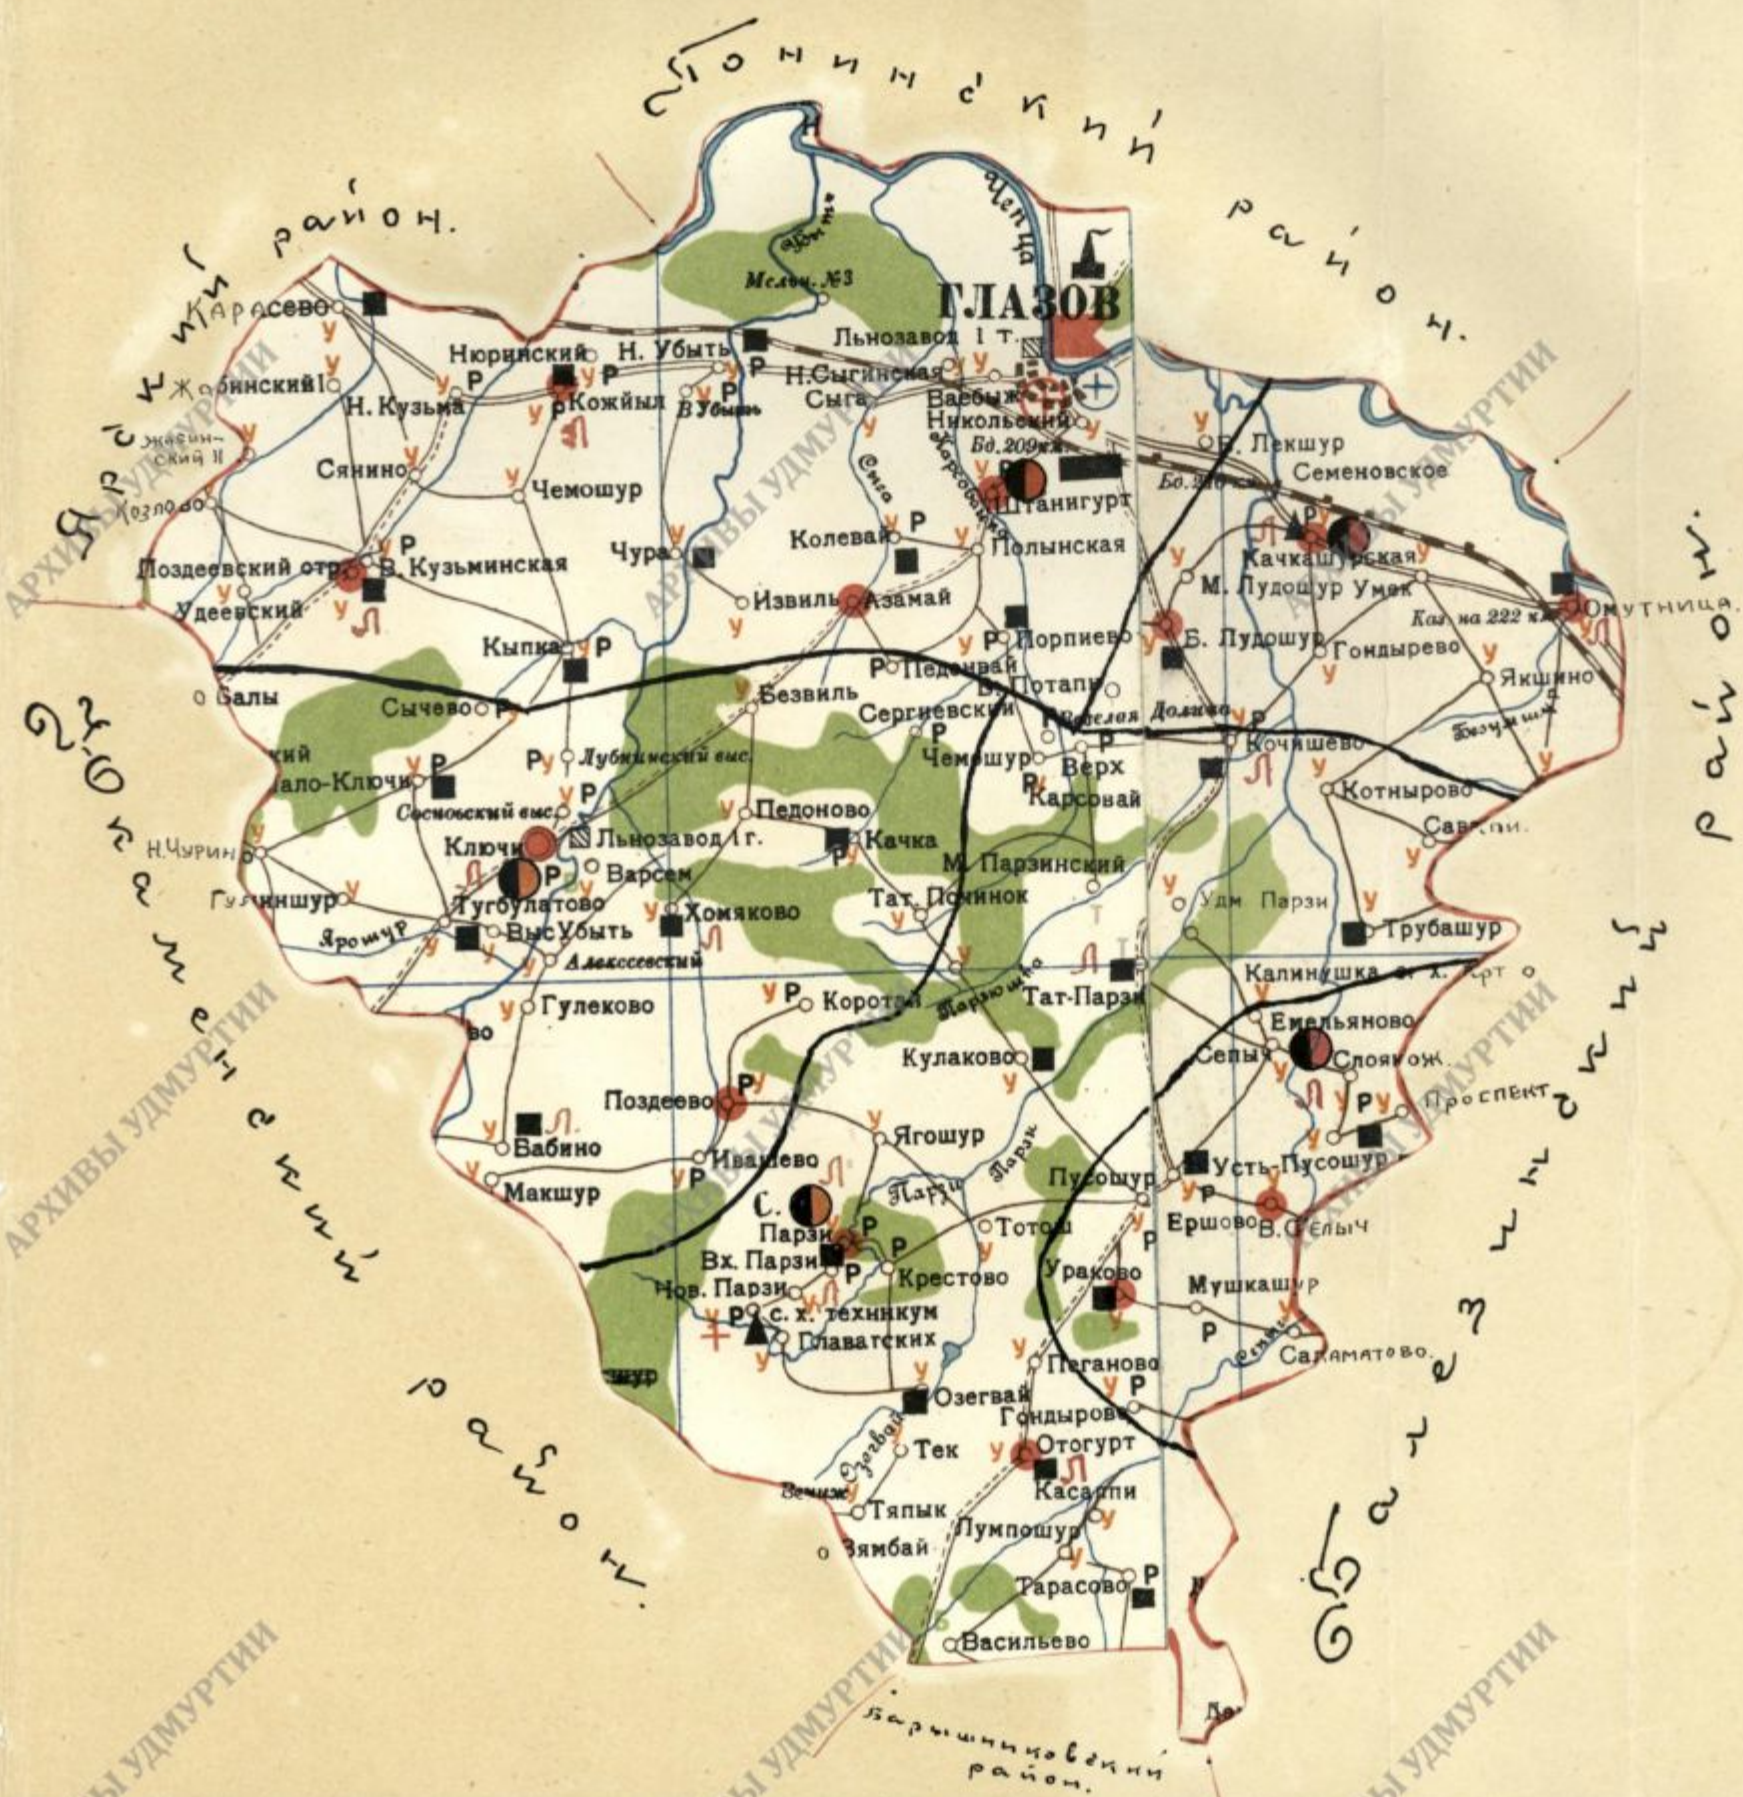

схема района на 1/15 - 1940г.

7

ГЛАЗОВСКИЙ РАЙОН.