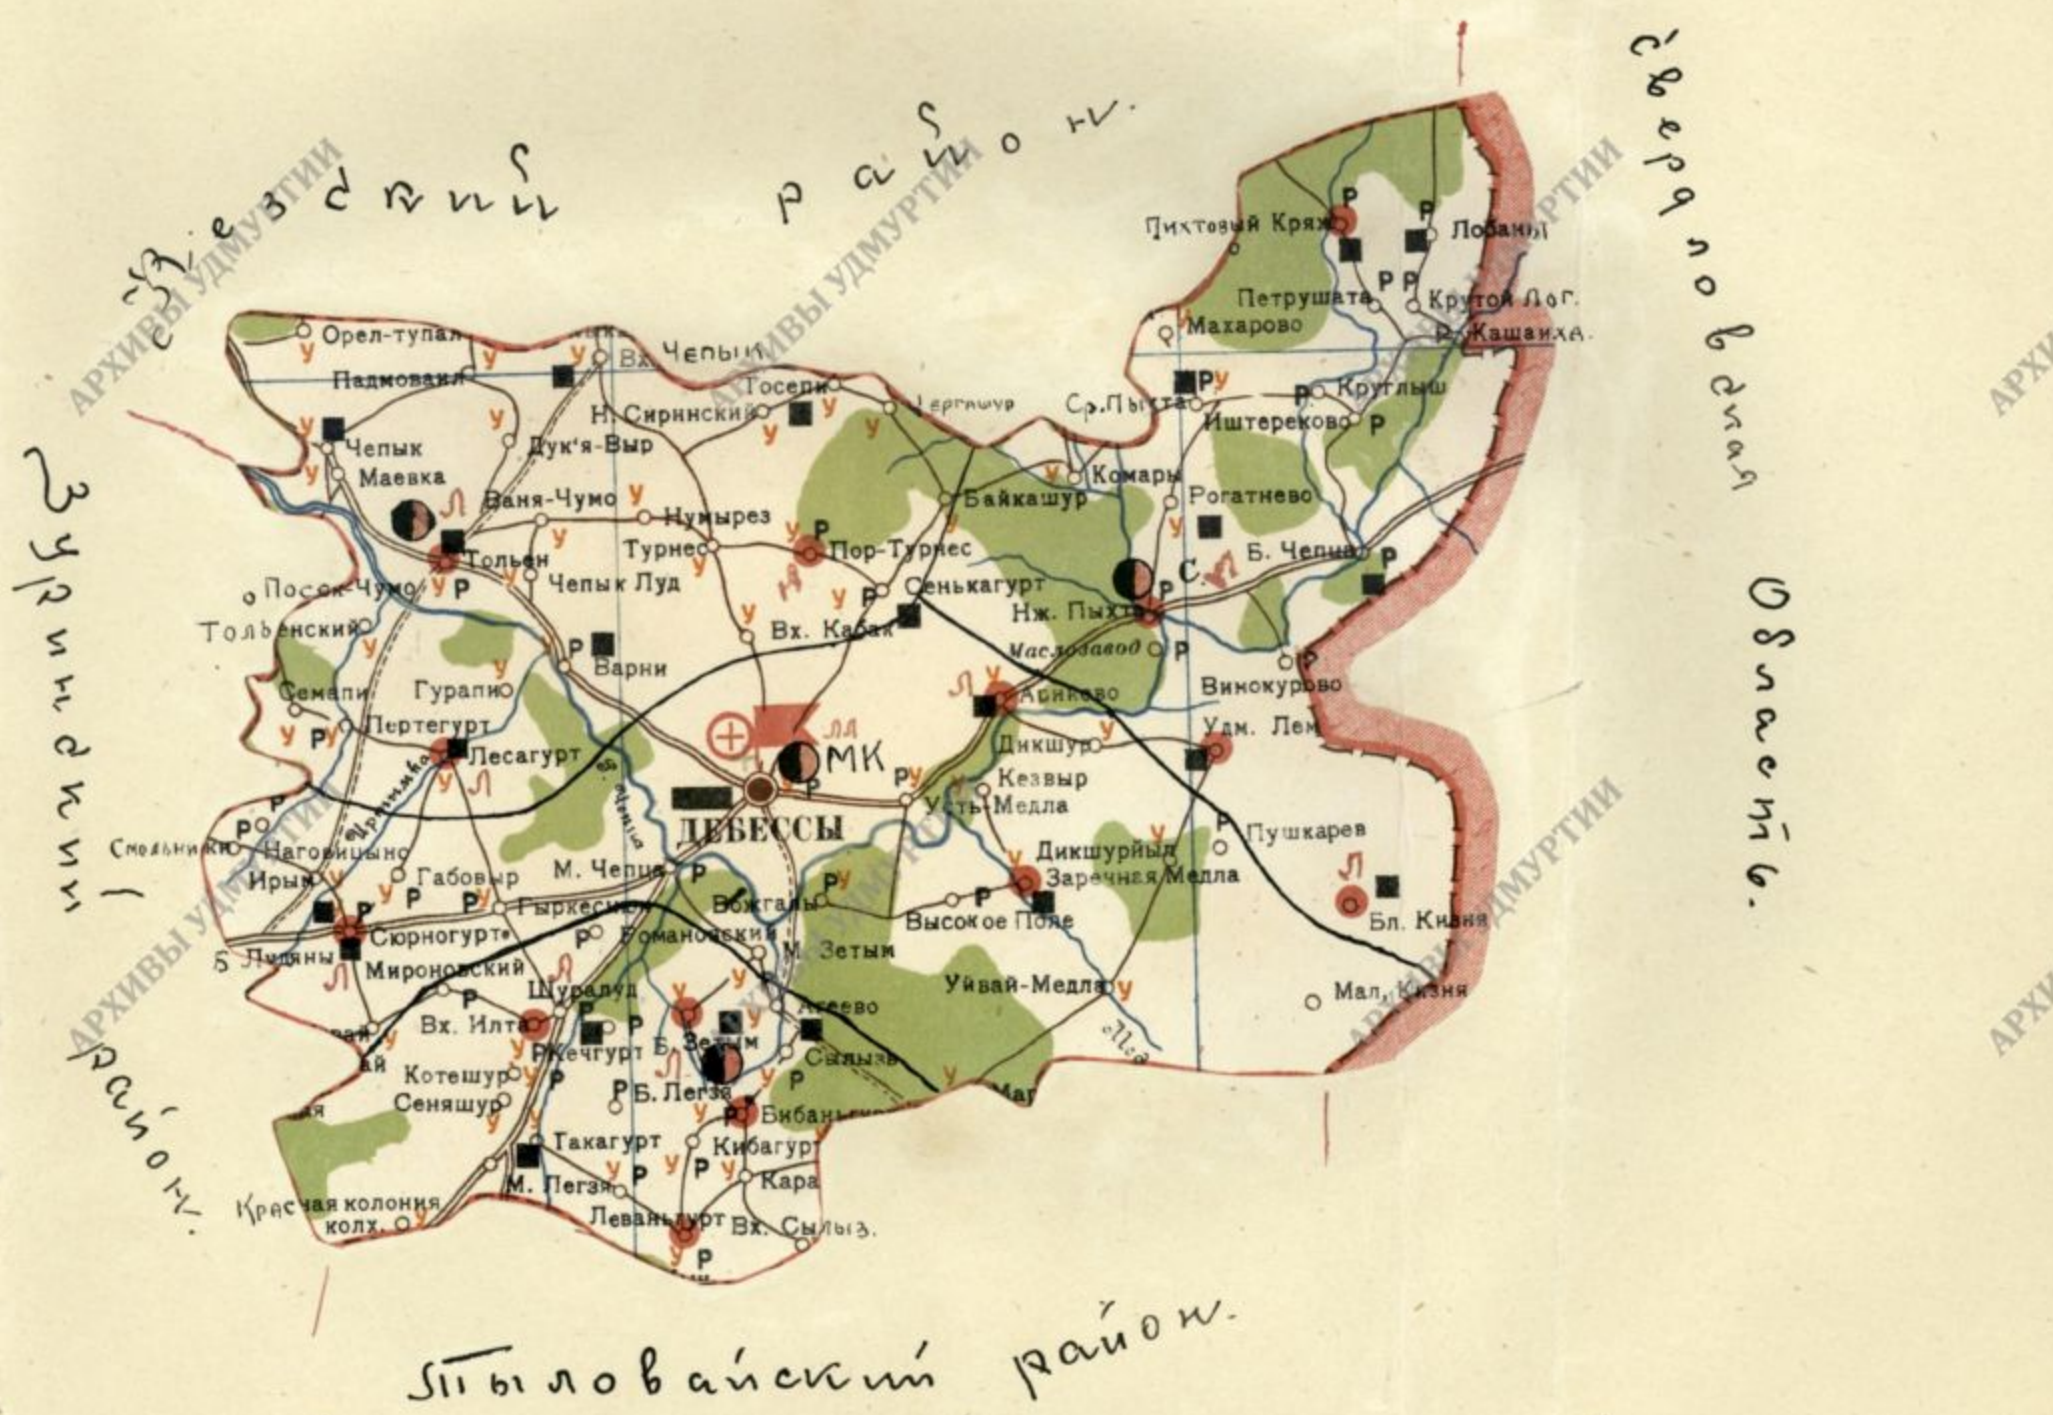

ДЕБЕССКИЙ РАЙОН.

Зуринский

Зуринский

Сыдовский

Сыдовский

Степловский

Степловский район.